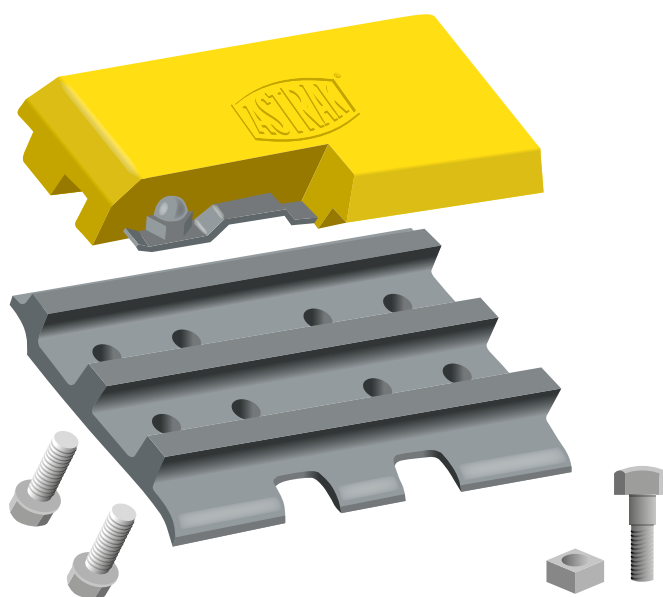

Duraline®

GUMMIPADS TIL FRÆSERE OG ASFALTUDLÆGGERE

Duraline Plus sortimentet af gummipads til fræsere og asfaltudlæggere er udviklet specielt til at imødekomme kravene fra en industri, hvor nedetid er ekstremt dyrt.

Duraline Plus gummipads fås i en række forskellige størrelser og matrielle muligheder, herunder forskellige tilpasnings metoder.

Området omfatter EPS, gummi og Polyurethanbundne pads med følgende monterings muligheder; bolt-on, roadliner og clip-on. Vi har også lager af kæder, stålsko, bolte og møtrikker til at komplimentere sortimentet.

Uanset om behovet er for en enkelt pad eller en komplet kædegruppe er Duraline Plus det foretrukne produkt for mange af Europas førende entreprenører.

AMMAN

ALLAT

ABG

BARBER GREENE

BITELLI

BOMAG

CATERPILLAR

DEMAG

DYNAPAC

FURUKAWA

GILCREST

GOMACO

HANTA

MARINI

MBU SAKAI

VERMEER

VOGELE

VOLVO

WIRTGEN